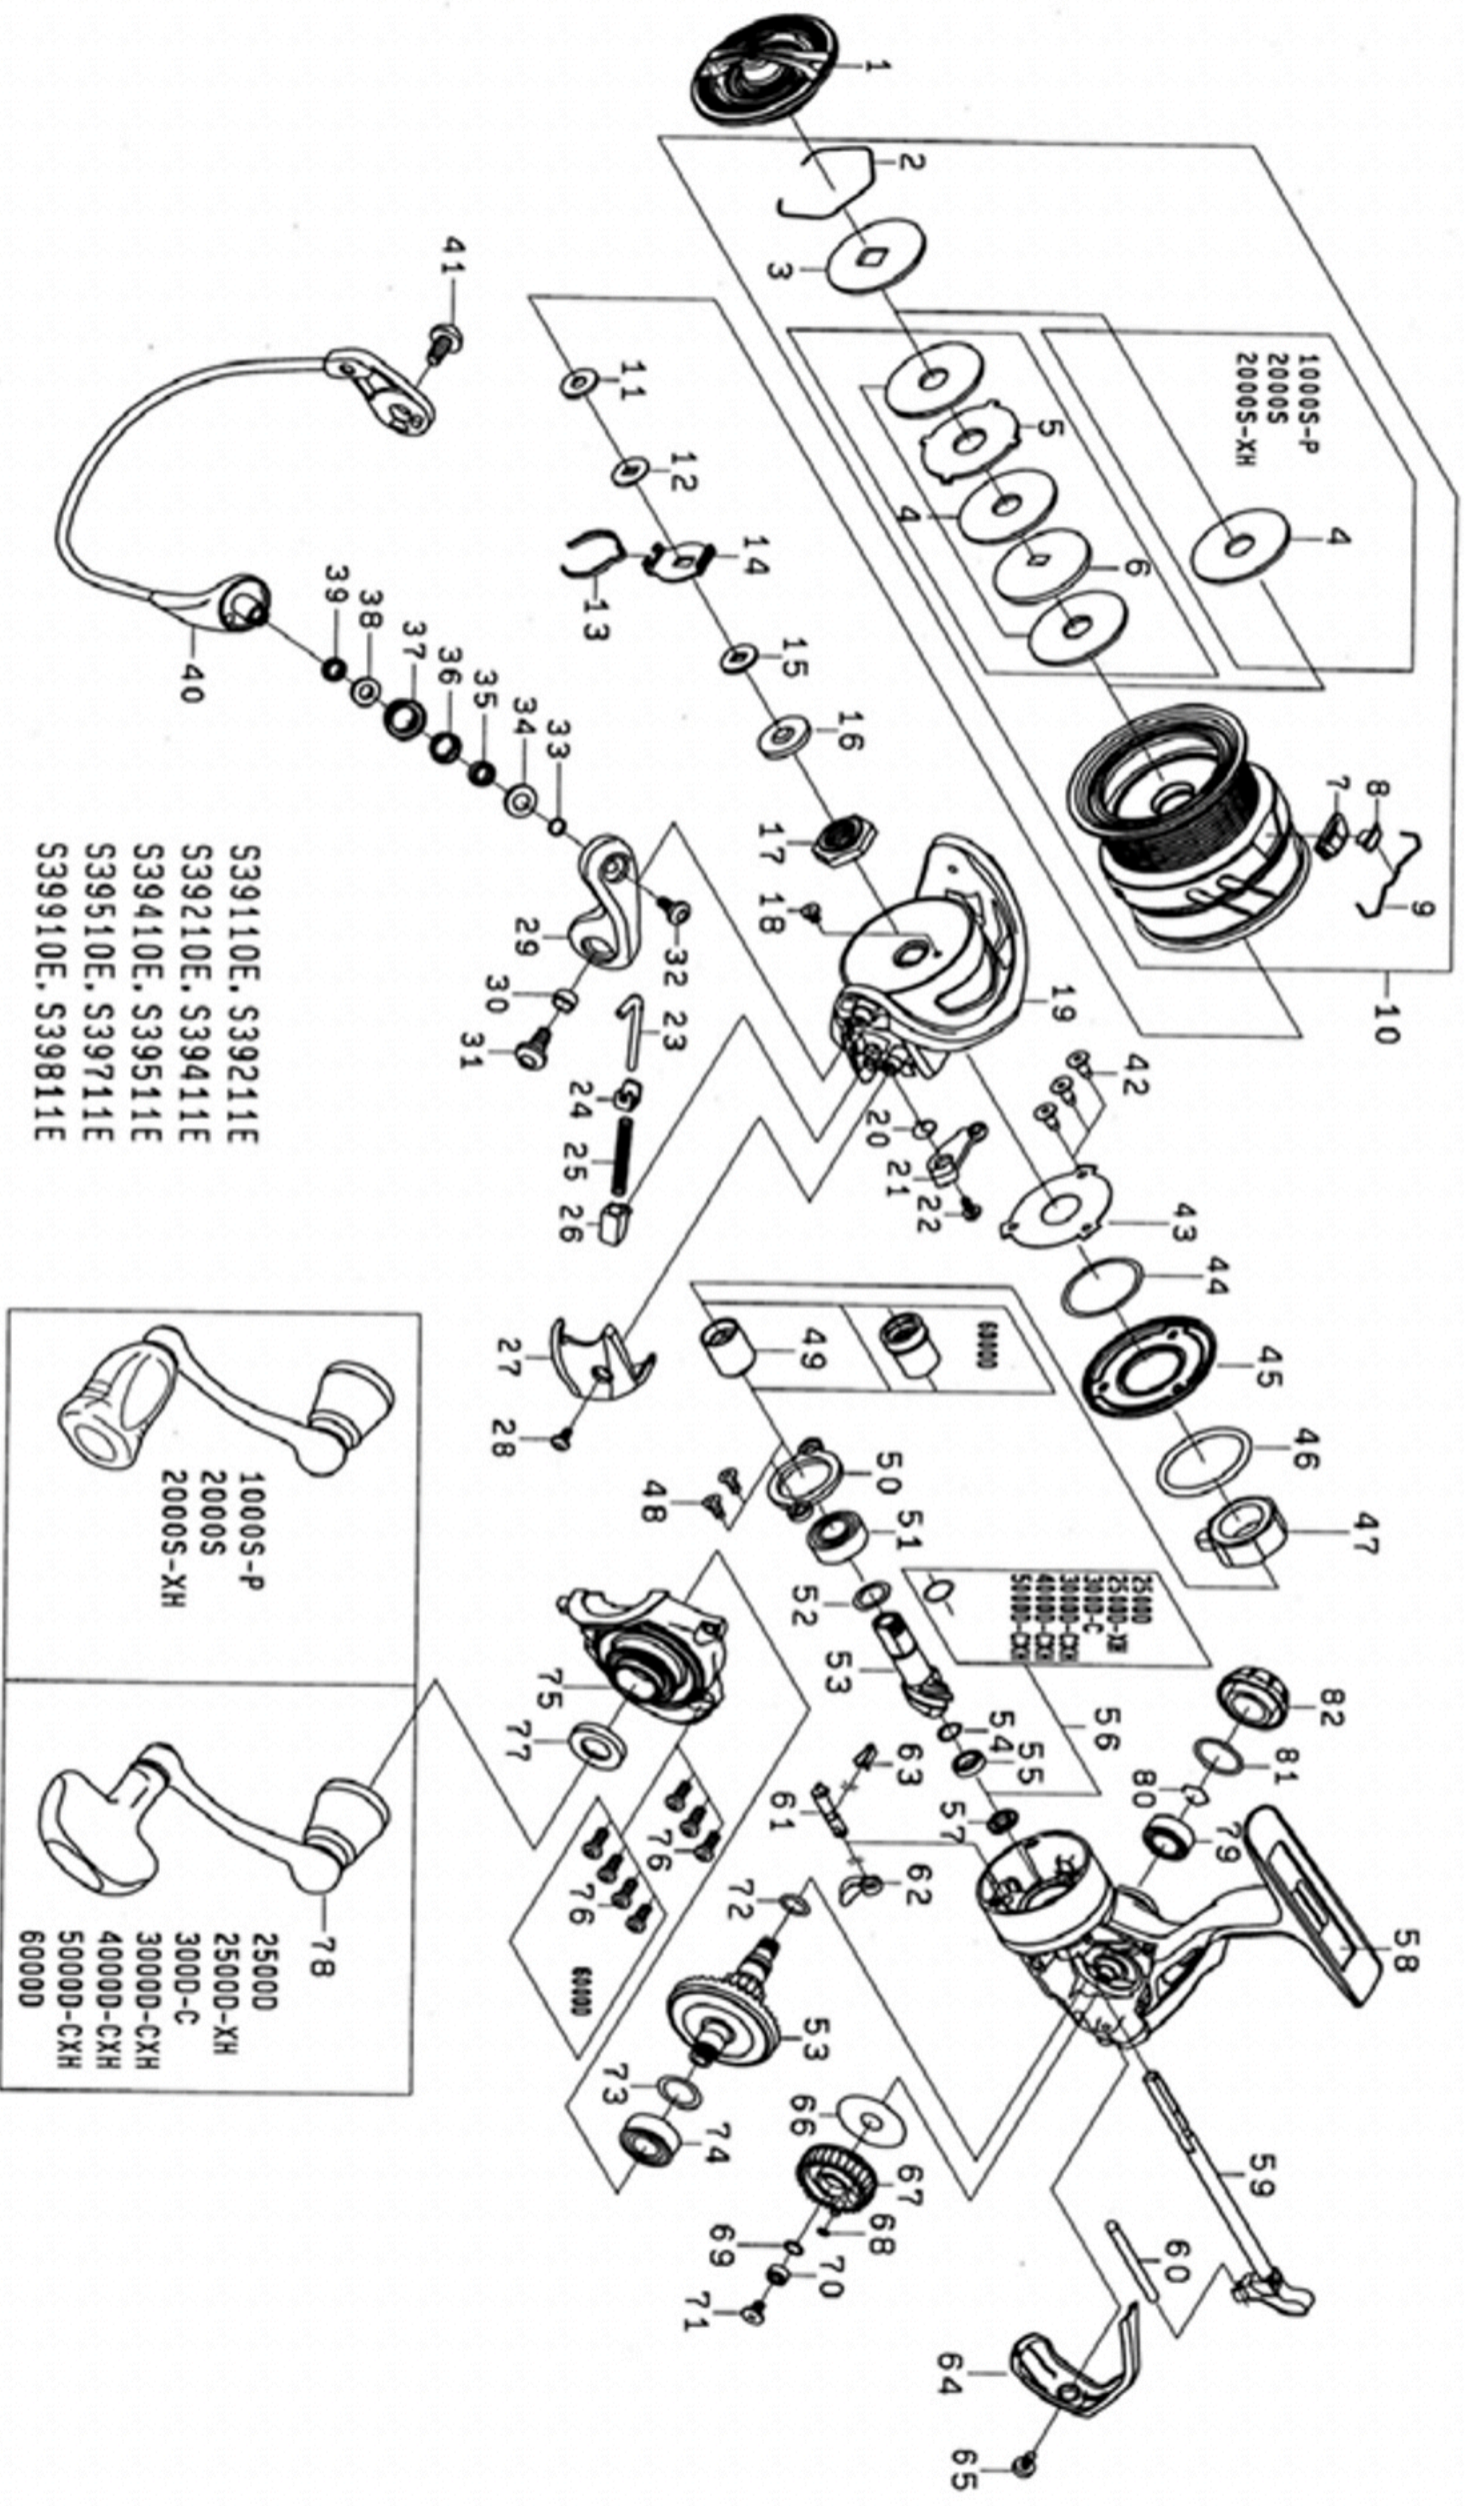

# 18 CALDIA LT 6000D

Feel Alive.

Please quote by part number, not key number when ordering.  
spares@daiwaaustralia.com.au PH: (02) 8644 8644

S39110E, S39211E  
S39210E, S39411E  
S39410E, S39511E  
S39510E, S39711E  
S39910E, S39811E